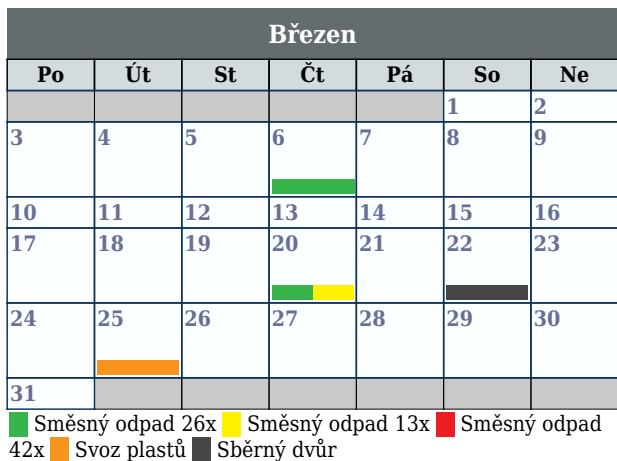

Odapdy 2025

Nepolisy (Hradec Králové)

Červenec						
Po	Út	St	Čt	Pá	So	Ne
	1	2	3	4	5	6
7	8	9	10	11	12	13
14	15	16	17	18	19	20
21	22	23	24	25	26	27
28	29	30	31			

■ Směsný odpad 26x ■ Směsný odpad 13x ■ Směsný odpad 42x ■ Svoz plastů ■ Sběrný dvůr

Srpen						
Po	Út	St	Čt	Pá	So	Ne
				1	2	3
4	5	6	7	8	9	10
11	12	13	14	15	16	17
18	19	20	21	22	23	24
25	26	27	28	29	30	31

■ Směsný odpad 26x ■ Směsný odpad 13x ■ Směsný odpad 42x ■ Svoz plastů ■ Sběrný dvůr