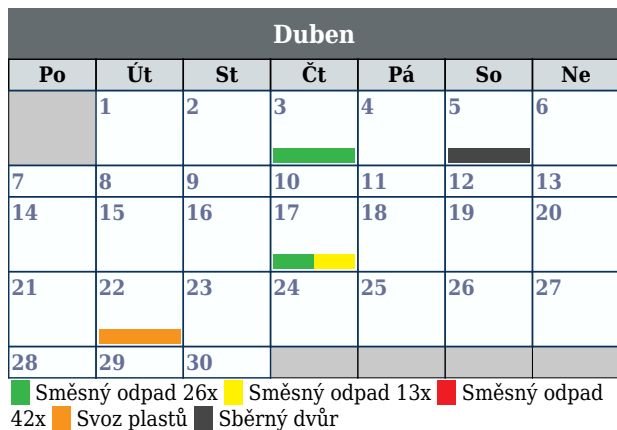

Odapdy 2025

Nepolisy (Hradec Králové)

Červenec						
Po	Út	St	Čt	Pá	So	Ne
	1	2	3	4	5	6
7	8	9	10	11	12	13
14	15	16	17	18	19	20
21	22	23	24	25	26	27
28	29	30	31			

■ Směsný odpad 26x ■ Směsný odpad 13x ■ Směsný odpad 42x ■ Svoz plastů ■ Sběrný dvůr