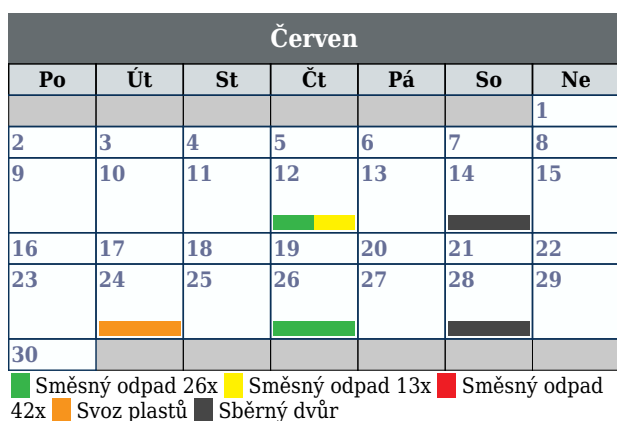

Odapdy 2025

Nepolisy (Hradec Králové)

Červenec						
Po	Út	St	Čt	Pá	So	Ne
	1	2	3	4	5	6
7	8	9	10	11	12	13
14	15	16	17	18	19	20
21	22	23	24	25	26	27
28	29	30	31			

■ Směsný odpad 26x ■ Směsný odpad 13x ■ Směsný odpad 42x ■ Svoz plastů ■ Sběrný dvůr

Srpen						
Po	Út	St	Čt	Pá	So	Ne
				1	2	3
4	5	6	7	8	9	10
11	12	13	14	15	16	17
18	19	20	21	22	23	24
25	26	27	28	29	30	31

■ Směsný odpad 26x ■ Směsný odpad 13x ■ Směsný odpad 42x ■ Svoz plastů ■ Sběrný dvůr