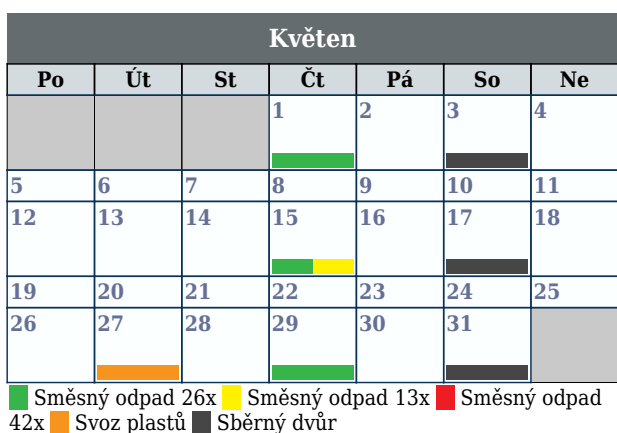

Odapdy 2025

Nepolisy (Hradec Králové)

Červenec						
Po	Út	St	Čt	Pá	So	Ne
	1	2	3	4	5	6
7	8	9	10	11	12	13
14	15	16	17	18	19	20
21	22	23	24	25	26	27
28	29	30	31			

■ Směsný odpad 26x ■ Směsný odpad 13x ■ Směsný odpad 42x ■ Svoz plastů ■ Sběrný dvůr