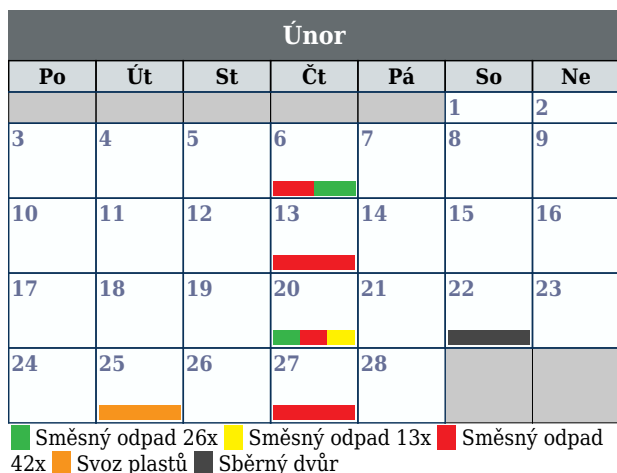

Odapdy 2025

Nepolisy (Hradec Králové)

Červenec						
Po	Út	St	Čt	Pá	So	Ne
	1	2	3	4	5	6
7	8	9	10	11	12	13
14	15	16	17	18	19	20
21	22	23	24	25	26	27
28	29	30	31			

■ Směsný odpad 26x ■ Směsný odpad 13x ■ Směsný odpad 42x ■ Svoz plastů ■ Sběrný dvůr

Srpen						
Po	Út	St	Čt	Pá	So	Ne
				1	2	3
4	5	6	7	8	9	10
11	12	13	14	15	16	17
18	19	20	21	22	23	24
25	26	27	28	29	30	31

■ Směsný odpad 26x ■ Směsný odpad 13x ■ Směsný odpad 42x ■ Svoz plastů ■ Sběrný dvůr