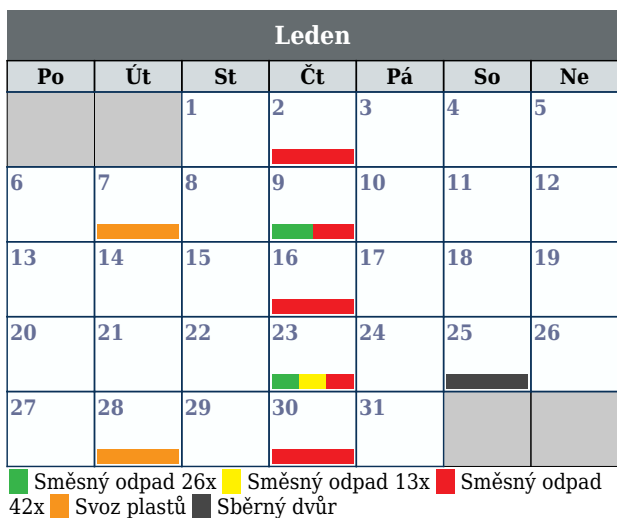

Odapdy 2025

Nepolisy (Hradec Králové)

Červenec						
Po	Út	St	Čt	Pá	So	Ne
	1	2	3	4	5	6
7	8	9	10	11	12	13
14	15	16	17	18	19	20
21	22	23	24	25	26	27
28	29	30	31			

■ Směsný odpad 26x ■ Směsný odpad 13x ■ Směsný odpad 42x ■ Svoz plastů ■ Sběrný dvůr

Srpen						
Po	Út	St	Čt	Pá	So	Ne
				1	2	3
4	5	6	7	8	9	10
11	12	13	14	15	16	17
18	19	20	21	22	23	24
25	26	27	28	29	30	31

■ Směsný odpad 26x ■ Směsný odpad 13x ■ Směsný odpad 42x ■ Svoz plastů ■ Sběrný dvůr